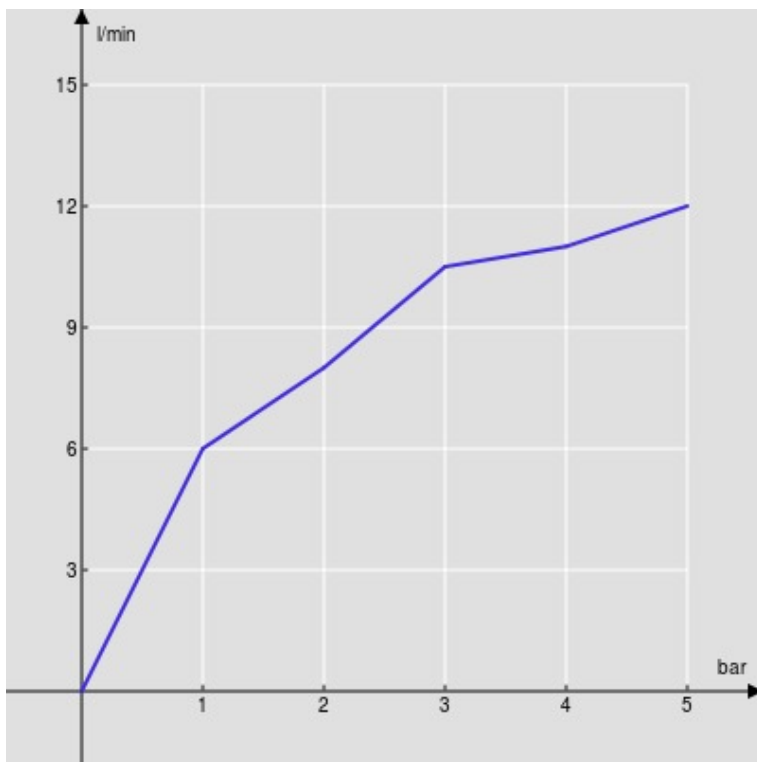

SPECIFICHE

Monocomando a bacinella

Chrome

Aeratore anticalcare M 24 x 1

Scarico 1 1/4" push

Flessibili inox ø 3/8"

Limitatore di portata con freno al 50%

Imballo: 56,5 x 29 x 7,1 cm / 0,011633 m³ / 3,154 kg

CERTIFICAZIONI

DIAGRAMMA DI PORTATA: ACQUA CALDA/FREDDA

— Aeratore

DIAGRAMMA DI PORTATA: ACQUA MISCELATA

— Aeratore