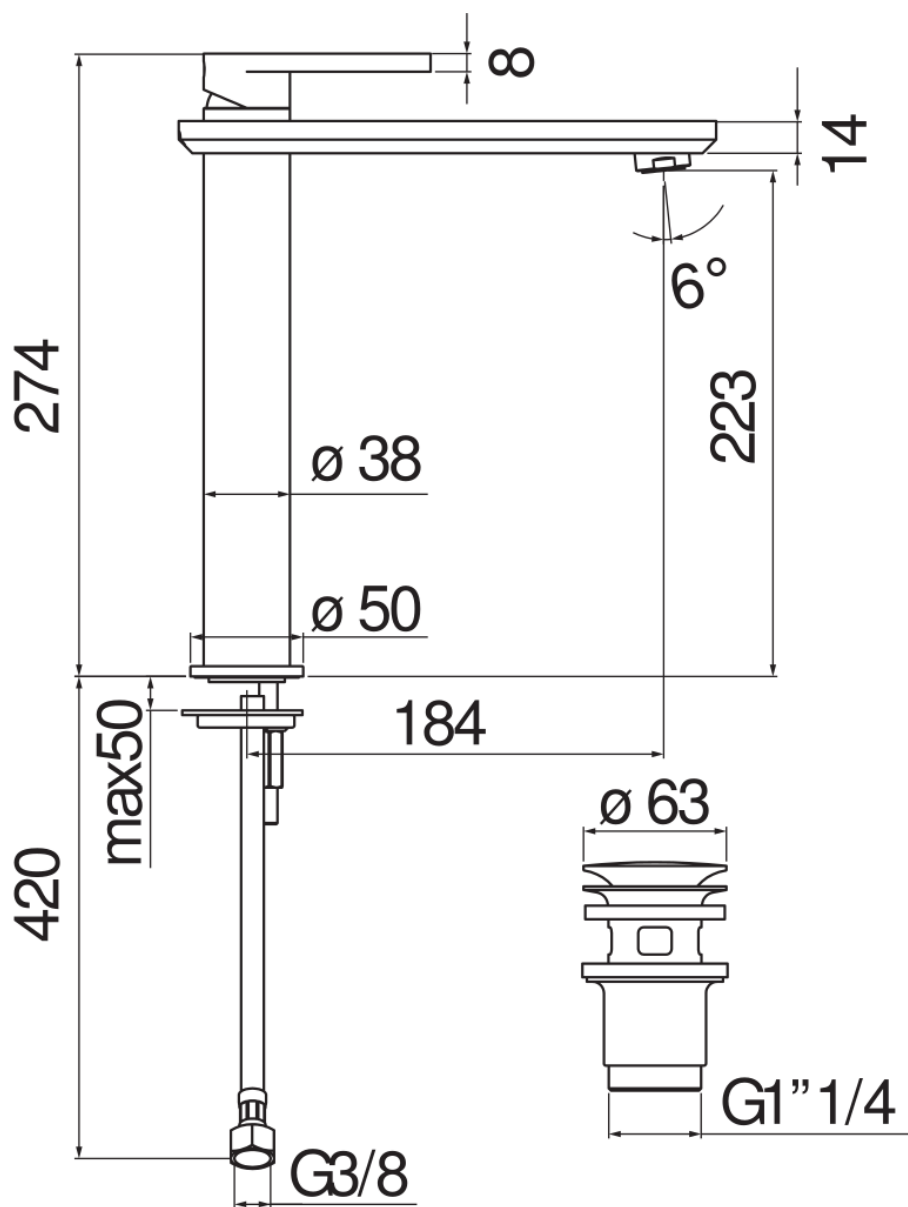

SPECIFICHE

Monocomando a bacinella

Chrome

Aeratore anticalcare M 24 x 1

Scarico 1 1/4" push

Flessibili inox ø 3/8"

Limitatore di portata con freno al 50%

Imballo: 56,5 x 29 x 7,1 cm / 0,011633 m³ / 3,154 kg

CERTIFICAZIONI

DIAGRAMMA DI PORTATA: ACQUA CALDA/FREDDA

— Aeratore

DIAGRAMMA DI PORTATA: ACQUA MISCELATA

— Aeratore